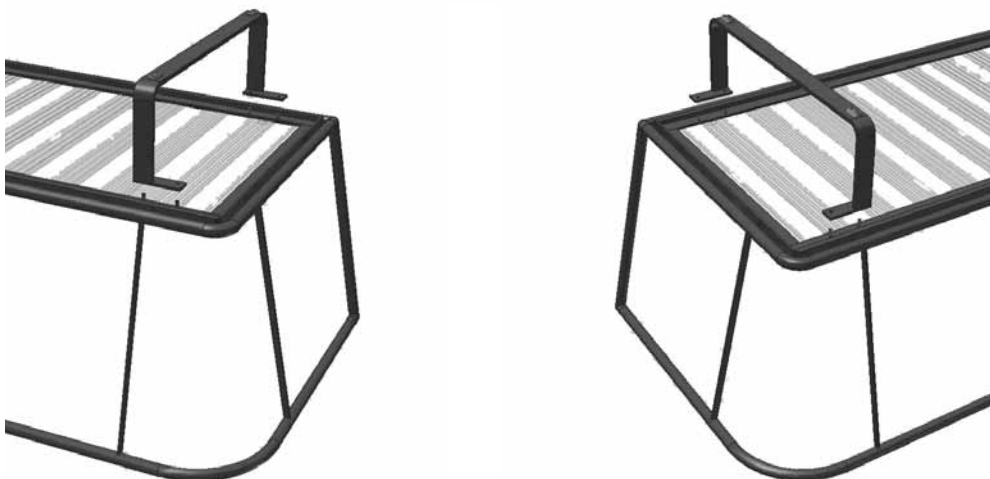

KETTAL BITTA

70 Rodolfo Dordoni

Instrucciones de montaje
Assembly instructions
Assembly instructions
Montageanleitung
Istruzioni di montaggio

70400 / 70500

Sofa
Sofá
Canapé
Sofa
Divano

1.

2.

3.

DIN125 M8 X 8UDS

DIN 985 M8 X 8UDS

DIN 7991 M8X25 X 8UDS.

KETTAL