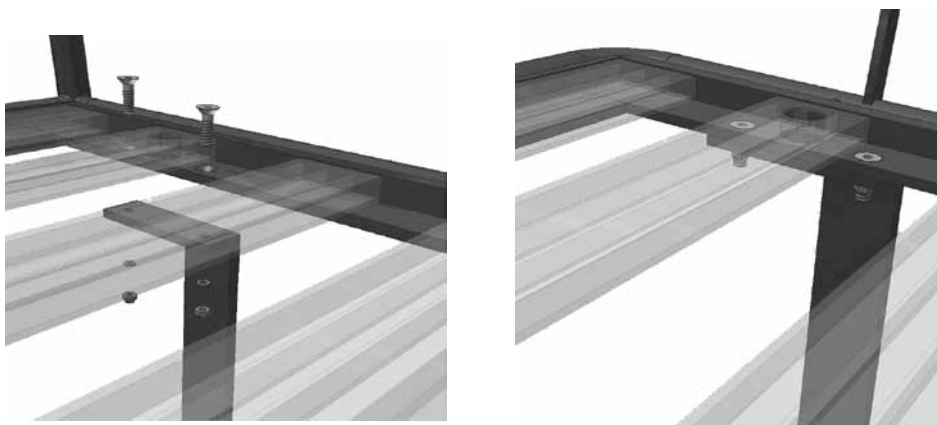

KETTAL BITTA

70 Rodolfo Dordoni

Instrucciones de montaje
Assembly instructions
Assembly instructions
Montageanleitung
Istruzioni di montaggio

70400 / 70500

Sofa
Sofá
Canapé
Sofa
Divano

1.

2.

3.

DIN125 M8 X 8UDS

DIN 985 M8 X 8UDS

DIN 7991 M8X25 X 8UDS.

KETTAL